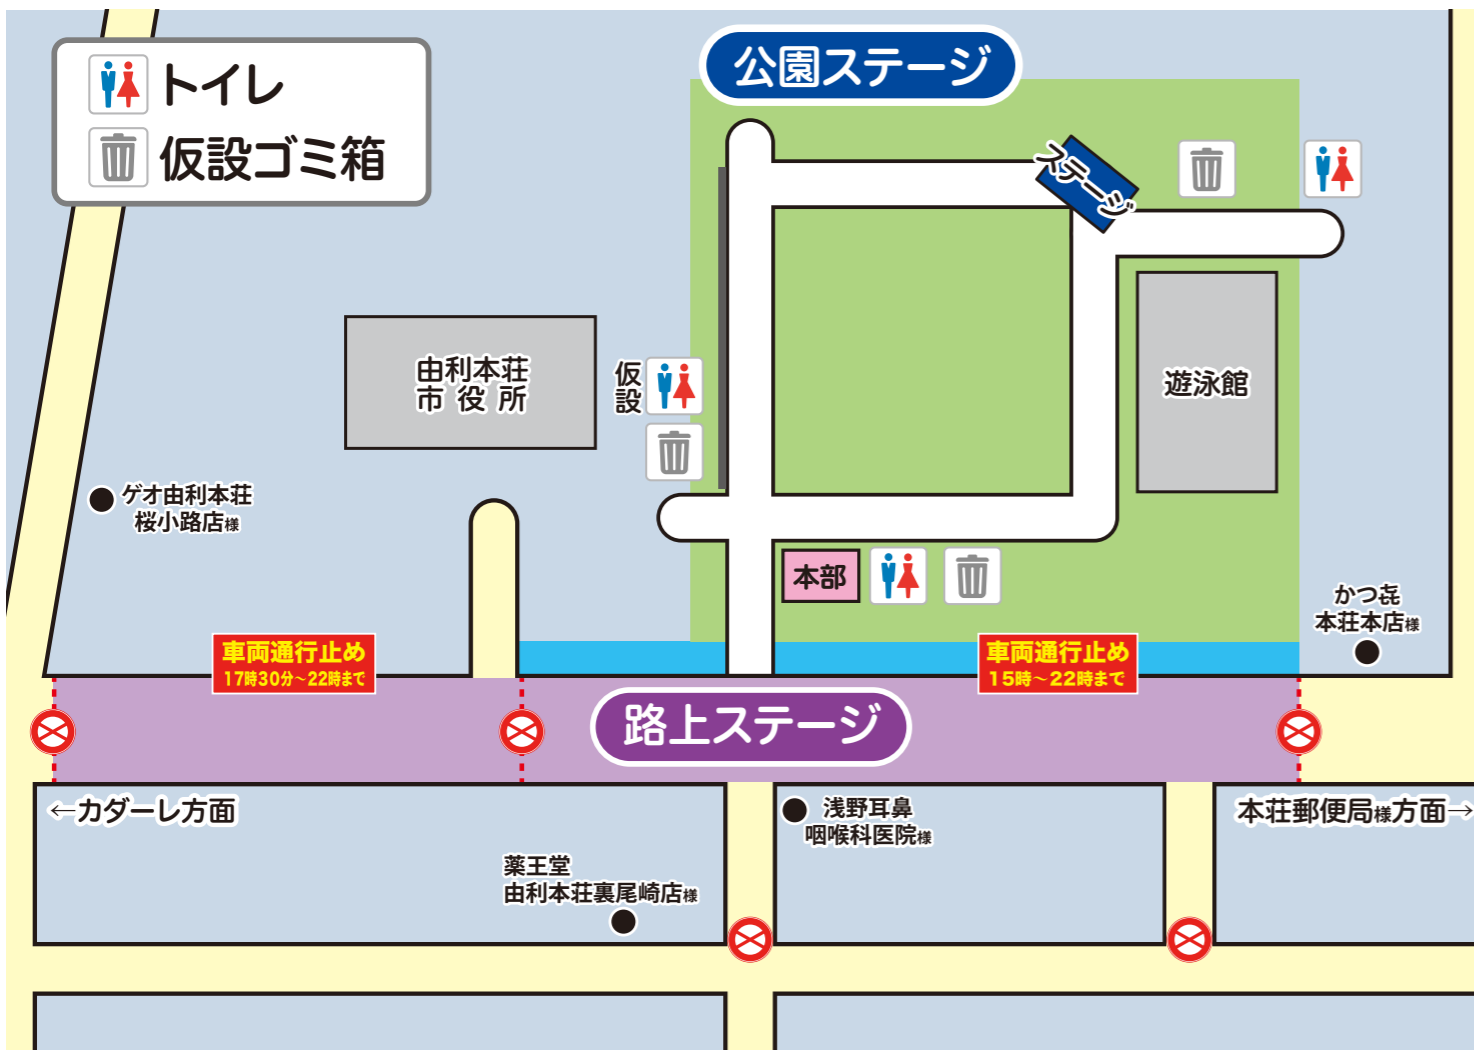

会場案内MAP

- ご来場者用の駐車場はございませんので、公共交通機関をご利用ください。
- 会場内を緊急車両が通行する場合があります。緊急車両通行の際はご協をお願い致します。
- 会場内・交通規制区域内での無許可出店は固くお断り致します。
- 20歳未満の飲酒および飲酒運転は、法律で禁止されています。絶対に辞めましょう。

タイムスケジュール

公園ステージ	路上ステージ
16:50頃～ オープニングトーク	
17:00～ NAMAHAGE 郷神楽 なまはげ太鼓ライブ	17:30～ HURA HALAU O MELE ALOHA フラダンスショー
17:35～ RIDE UP ダンスショー	17:50～ ヤートセ交流会
18:00～ BOMB A HEADs ダンスショー	
18:30～ ハナコ お笑いライブ	
19:00～ 主催者挨拶	
19:30～ 近野 淳一(鴉) LIVE	19:15～ 菖蒲音頭・新本荘追分<第1部>
20:05～ NAMAHAGE 郷神楽 なまはげ太鼓ライブ	
	20:35～ 菖蒲音頭・新本荘追分<第2部>
	20:58頃～ フィナーレ花火

第37回 菖蒲カーニバル

しょうぶカーニバル

2023年(金) 7月28日 17:00~21:00

会場 本荘公園・市役所前道路

さとう! これこれ! お祭って楽しい!!

公園ステージ

路上ステージ

司会: 伊藤 大輔 (バリトン), 相場 詩織

17:00~/20:05~ NAMAHAGE 郷神楽 なまはげ太鼓ライブ

18:30~ 『キングオブコント』2018 優勝 ハナコ お笑いライブ

19:30~ 男鹿ナマハゲロックフェス2023 Opening Act 出演アーティスト 近野 淳一(鴉) LIVE

17:35~ キッズダンス RIDE UP

18:00~ キッズダンス BOMB A HEADs

17:30~ HULA HALAU O MELE ALOHA フラダンス